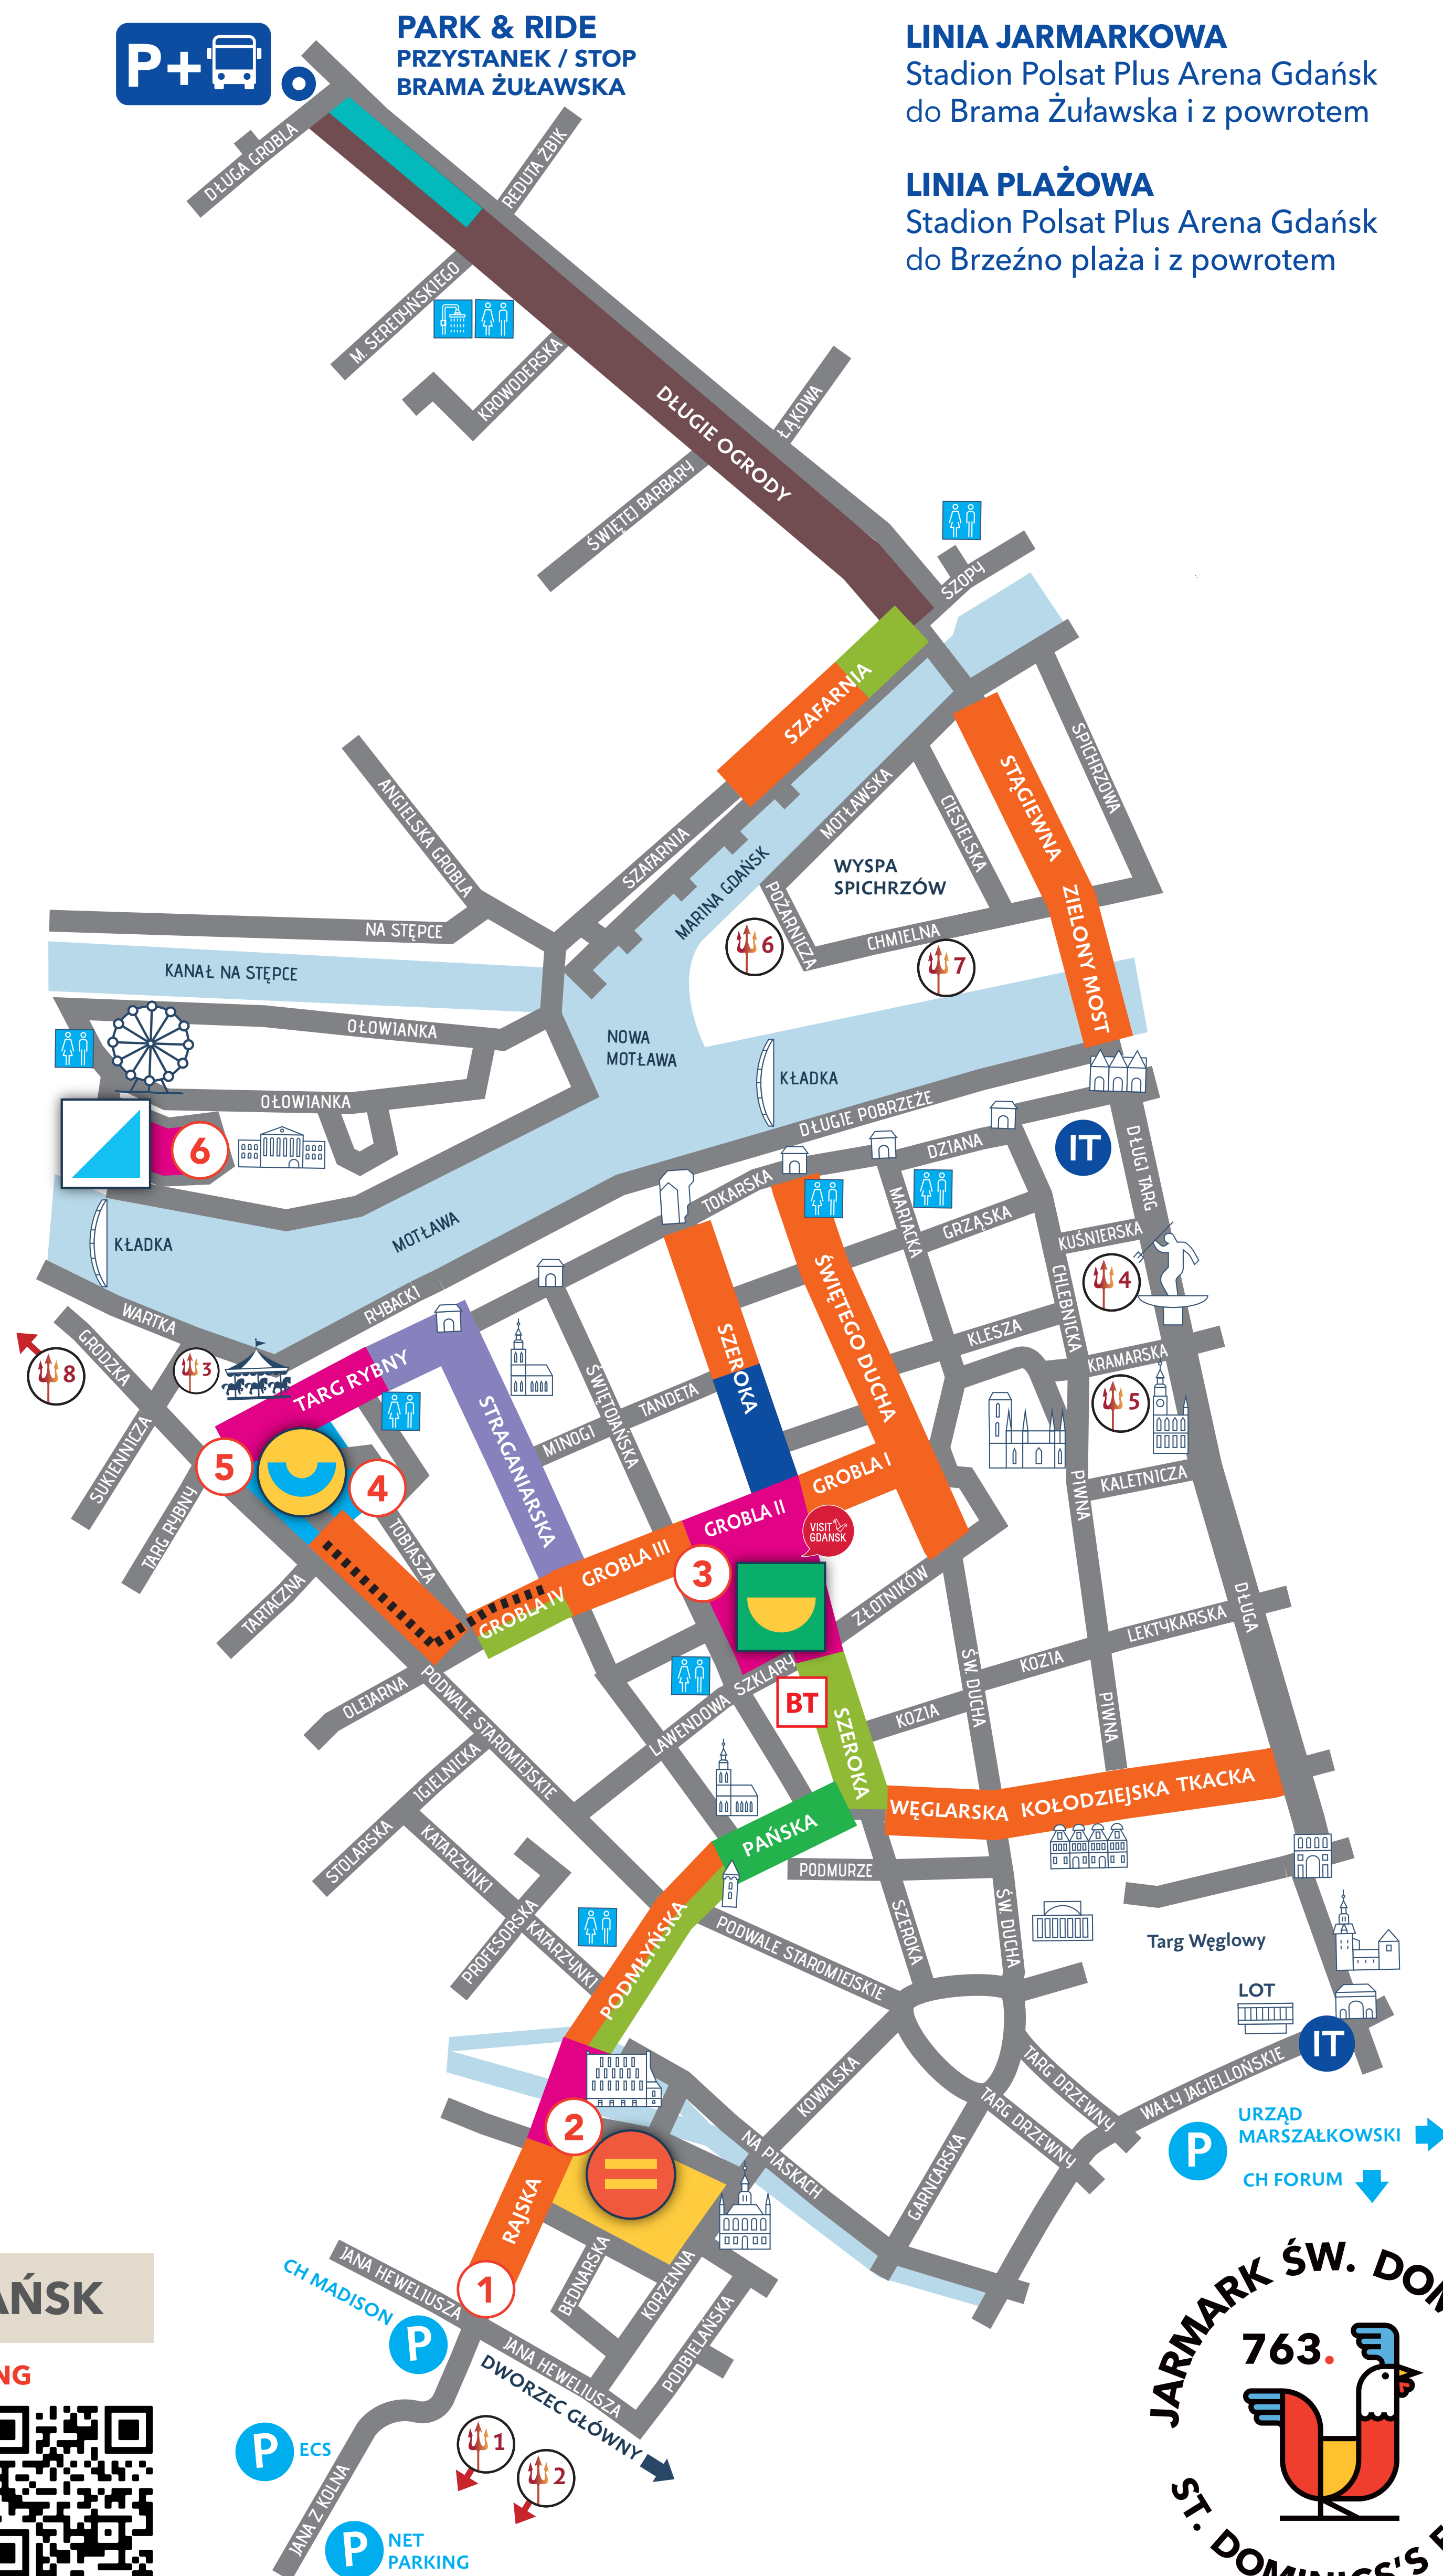

### LINIA JARMARKOWA

Stadion Polsat Plus Arena Gdańsk  
do Brama Żuławska i z powrotem